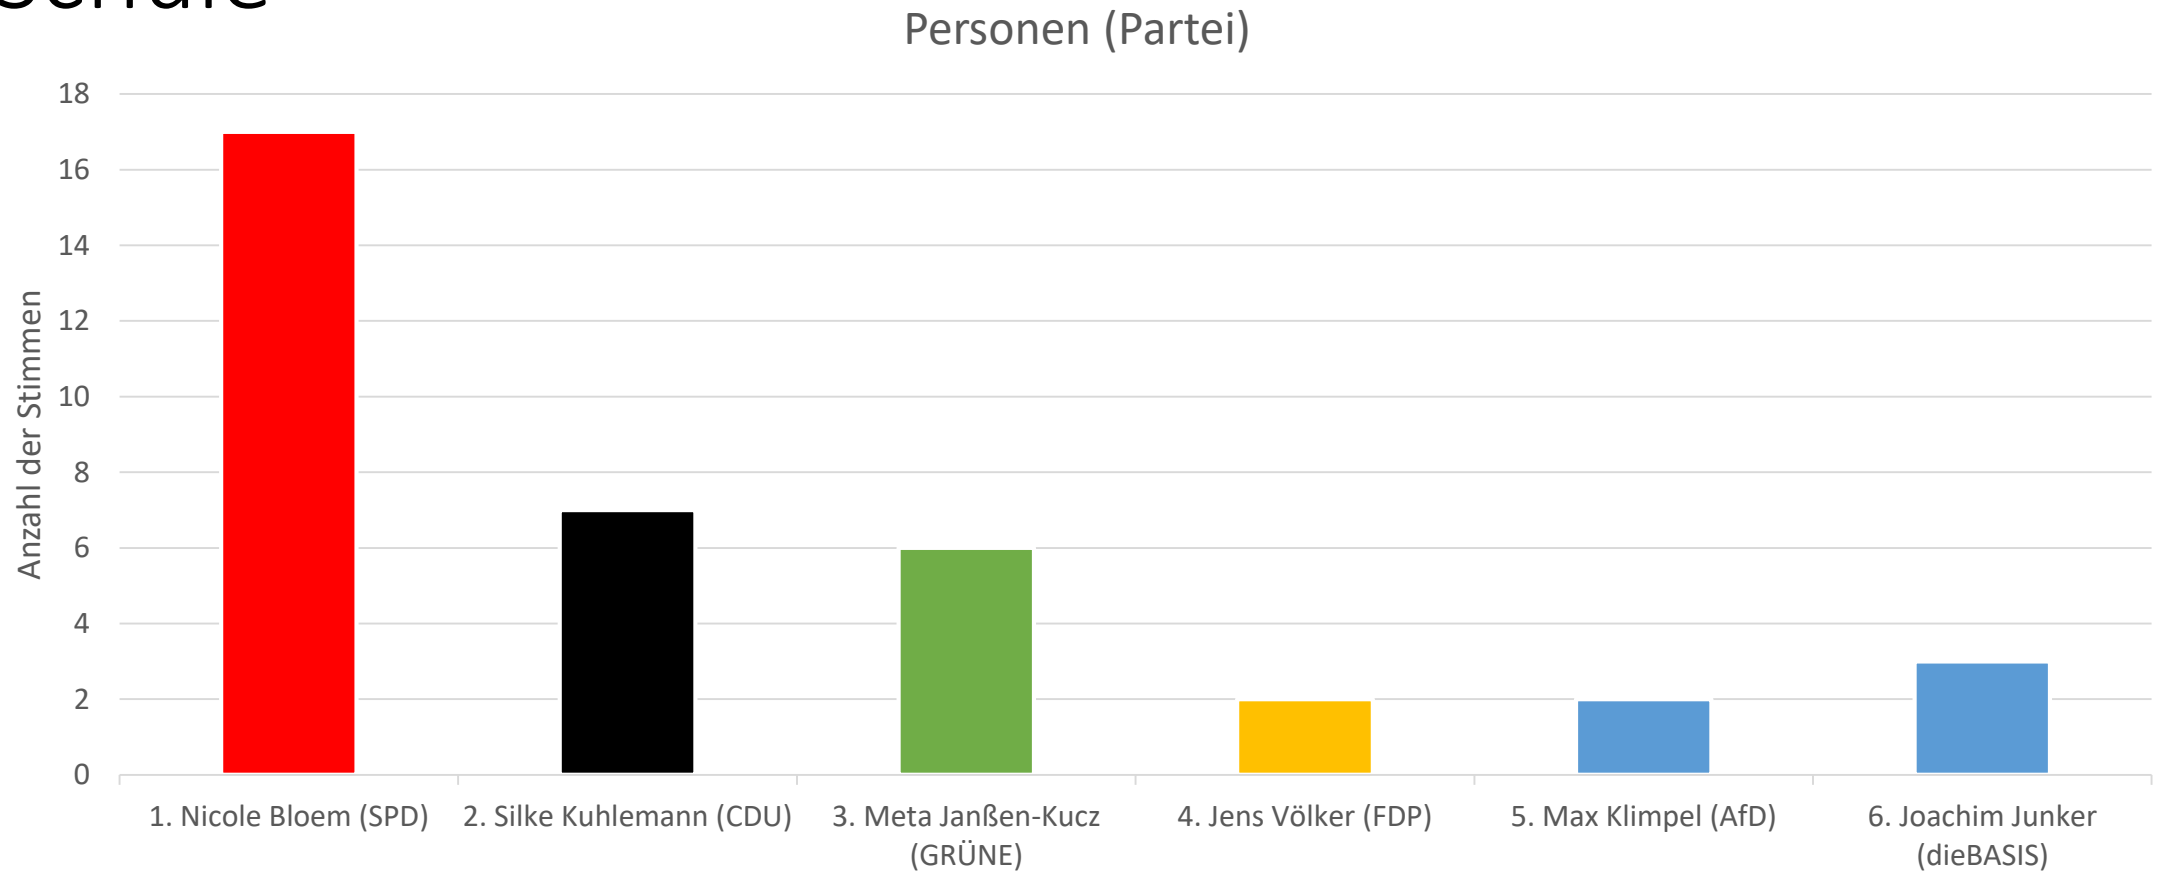

Juniorwahl zur Landtagswahl 2022

Sekundarstufe II der Greta-Schoon-Schule am Standort Weener

Wahlbeteiligung

- Wahlberechtigte: 47 Schüler
- Abgegebene, gültige Stimmen: 41
- Wahlbeteiligung: ca. 87%

Ergebnis der gewählten **Wahlkreisabgeordneten** (Erststimme) der Juniorwahl zur Landtagswahl 2022 der Sekundarstufe II der Greta-Schoon- Schule

Ergebnis der gewählten **Parteien** (Zweitstimme) der Juniorwahl zur Landtagswahl 2022 der Sekundarstufe II der Greta-Schoon-Schule